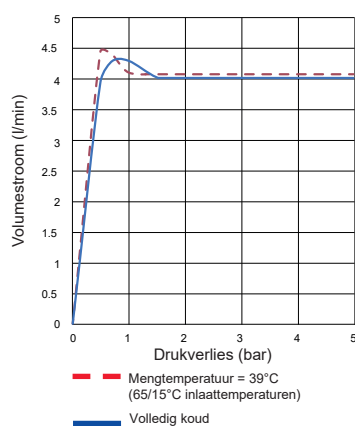

RADA MX1 20FEU

INTELLIGENT CARE WASTAFELMENGKRAAN MET TEMPERATUURREGELING

- Non-Touch infrarood activering
- Non-Touch temperatuurregeling
- Messing binnenwerk
- Open uitloop, geen perlator of straalbreker
- Geïntegreerde gladde koperen uitloop
- Flexibele Pex aansluitslangen
- Hoge stroomsnelheid in de mengkraan
- Getest met lucht i.p.v. water
- Glad, eenvoudig te reinigen oppervlak
- "Safe-to-touch" oppervlak, kraan wordt niet heet
- Safe-Start
- Instelbare spoeltijden
- Programmeerbare cyclusspoelingen voormengwater en/of voor koudwater
- Thermische desinfectie via iPad of GBS
- Meting/controlle mengwatertemperatuur en koud- en warmwater aanvoertemperatuur
- Interne logging van 12 maanden data
- Geschikt voor netwerken, modbus RTU

Specificatie:

Rada Intelligent Care digitale thermostatische wastafelmengkraan, type MX1 20FEU, voor bladmontage, met non-touch activering en temperatuurregeling en Safe-to-touch kraanoppervlak. Met programmeerbare spoeltijden, mogelijkheid voor thermische desinfectie, automatische cyclusspoelingen en mogelijkheid om de aanvoertemperaturen te meten. De kraan slaat 12 maanden gelogde data intern op en kan aangesloten worden op een GBS (Modbus). Wordt geleverd met flexibele aansluitslangen en transformator.

Bestelnr.: 1398383-CP

Installatie Voorbeeld

Volumestroomdiagram

Afmetingen (mm)

TECHNISCHE GEGEVENS RADA MX1 20FEU

Bediening

Activering – infrarood non-touch.
 Temperatuurregeling – capacitief sensor, geschikt voor non-touch bediening door de hand boven één van de temperatuursymbolen te houden of te bewegen, of door één van de temperatuursymbolen aan te raken.