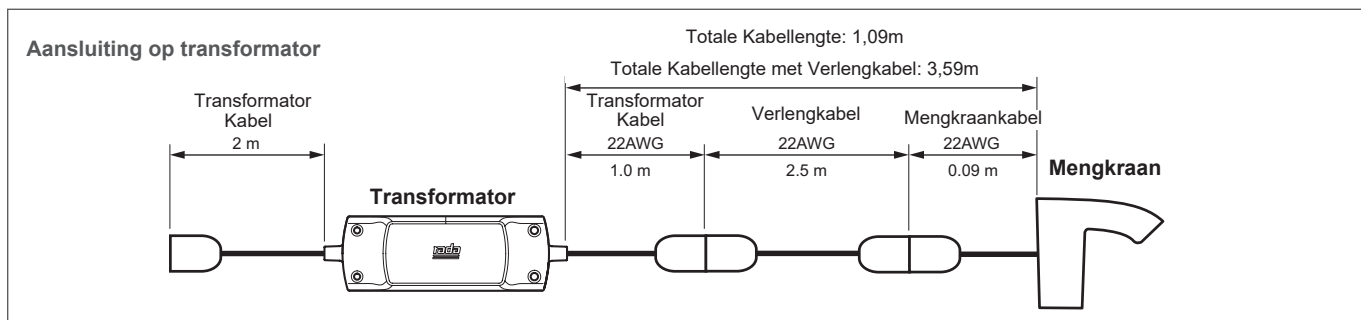

Aansluitingen

Diameter Kraangat: 30 - 35 mm
Bladdikte: max 38 mm
Flexibele pex aansluitslangen 3/8" bi. dr.
Filter/begrenzer unit: 3/8" bu.dr. x 3/8"bi.dr.

Volumestroom en spoeltijden

Standen: Start/Stop, vaste looptijd, met blokkeertijd
Spoeltijd: programmeerbaar (1 sec. - 60 min.)
Volumestroom: 4.0 L/min.

Electrische Specificatie

Transformator Output: 12 V DC, 2.5 A
Transformator Input: 230 V AC, 1.0 A

IP Waarden

Mengkraan: IP X4
Transformator: IP X4

Programmeerbare Opties

Programmeren met de Rada App met een Ipad via Bluetooth
Cyclusspoeling met mengwater:
Standen: Uit, Standaard, Slim
Tijd van activering: Real time inroosteren (bijv. 02:00 's nachts)
Cyclusspoelinterval: 1 uur - 10 dagen
Cyclusspoeltijd: 1 sec. - 25 min.
Cyclusspoeltemperatuur: programmeerbaar

Cyclusspoeling met koud water:
Tijd van activering: Real time inroosteren (bijv. 02:00 's nachts)
Cyclusspoelinterval: 1 uur - 10 dagen
Cyclusspoeltijd: 5 sec. - 10 min.

Thermische Desinfectie:

Standen: Uit, Standaard, Temperatuursafhankelijk,
Spoeltijd: 1 - 30 min.
Minimum temperatuur: programmeerbaar

Netwerken

De MX1 Mengkranen kunnen aangesloten worden in een netwerk (modbus RTU) en gekoppeld worden aan een GBS. Hiervoor is per mengkraan een apart te bestellen netwerkbox nodig!

Accessoires

Bestelnr.: 72981-NA Rada ACI 2, Netwerkbox
Bestelnr.: 76705-NA Rada ACI 9, verlengkabel 2,5 m

Rada Sanitairtechniek B.V.
Anthonie Fokkerstraat 81
3772 MP Barneveld
Tel. 0342-414088
info@rada-nl.com
www.radacontrols.com

Rada is een geregistreerd handelsmerk van Kohler Mira Limited.
Wij behouden ons het recht voor om producten te wijzigen zonder kennisgeving vooraf. © Juni 2020 Kohler Mira Limited. All rechten voorbehouden. Niets uit dit document mag worden vervoelvoudigd of verstuurd in enige vorm of op enige wijze, hetzij elektronisch, mechanisch of door fotokopieën, opname, of op enige andere manier, zonder voorafgaande schriftelijke toestemming van Kohler Mira Limited.

FM 14648

A KOHLER COMPANY