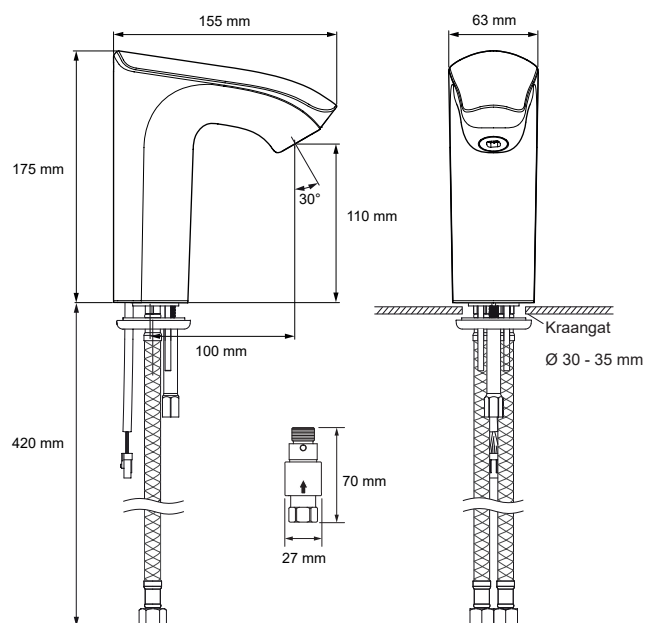

Bestelnr.: 1398383-CP

Installatie Voorbeeld

Volumestroomdiagram

Afmetingen (mm)

TECHNISCHE GEGEVENS RADA MX1 20FEU

Bediening

Activering – infrarood non-touch.
 Temperatuurregeling – capacitief sensor, geschikt voor non-touch bediening door de hand boven één van de temperatuursymbolen te houden of te bewegen, of door één van de temperatuursymbolen aan te raken.

Drukken

Opm.: Toevoerdrukken dienen nominaal gelijk te zijn.
 Max. statische druk: 1000 kPa
 Min. werkdruk: 100 kPa
 Max. werkdruk: 500 kPa

Aansluitingen

Diameter Kraangat: 30 - 35 mm
 Bladdikte: max 38 mm
 Flexibele pex aansluitslangen 3/8" bi. dr.
 Filter/begrenzer unit: 3/8" bu.dr. x 3/8"bi.dr.