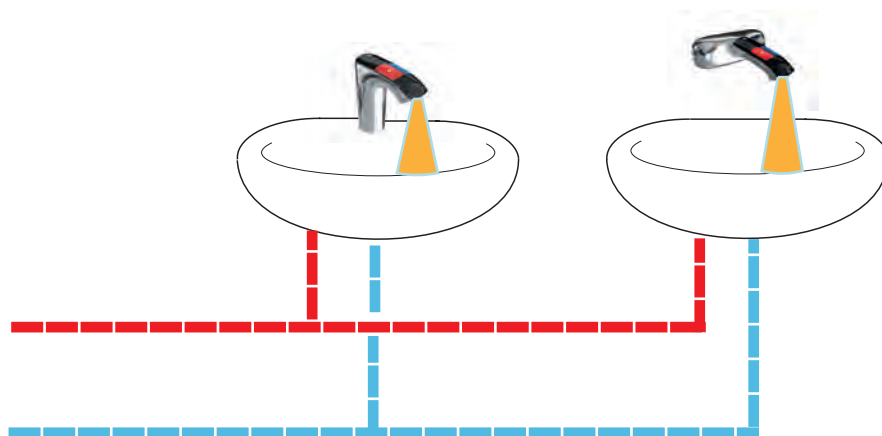

Rada Intelligent Care digitale wastafelmengkranen, Stand-Alone, met automatische cyclusspoeling, thermische desinfectie, temperatuurcontrole, registratie en opslag van resultaten van beheersmaatregelen

Installatieschema 17

-  Warm Water
-  Koud water
-  Mengwater

- Rada IC digitale bladmengkraan
- Rada IC digitale wandmengkraan