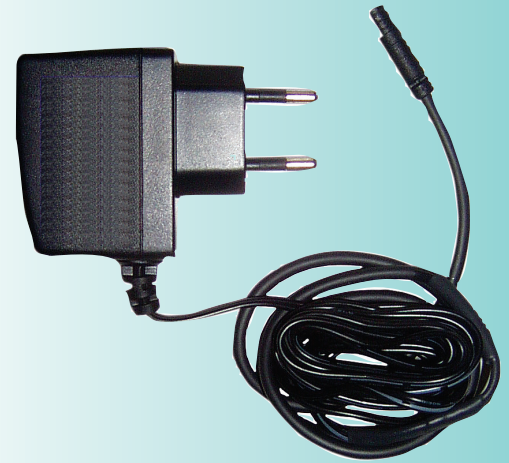

Rada Tec netadapter

Voor wastafelkranen en urinoirspoelkranen

Specificatie:

Rada Tec netadapter, 230V AC/6V DC, in zwart kunststof behuizing. Voor aansluiting van 1 - 3 Rada Tec wastafelkranen of urinoirspoelkranen met 6V DC voeding, of voor 1 Rada Tec 800 elektronisch closetspoelsysteem.

Technische gegevens:

Aansluitspanning:	230 V AC
Uitgaand:	6 V DC
Lengte kabel:	180 cm

Bestelnr.: 1336904 (Art.nr. 900760)

ELEKTRONISCHE ZELFSLUITENDE KRANEN