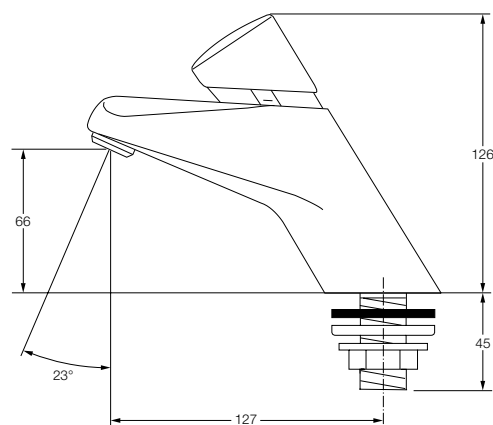

10/20 Technische wijzigingen voorbehouden