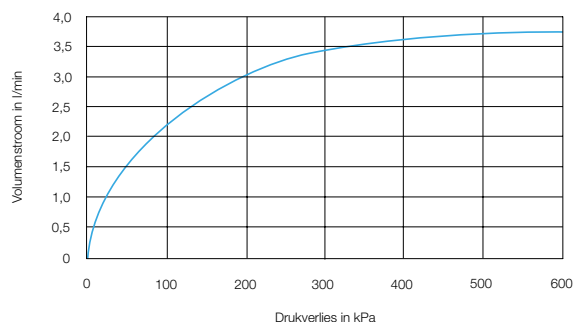

Volumestroomdiagram Presto 2000

PRESTO MECHANISCH ZELFSLUITENDE KRANEN

10/20 Technische wijzigingen voorbehouden