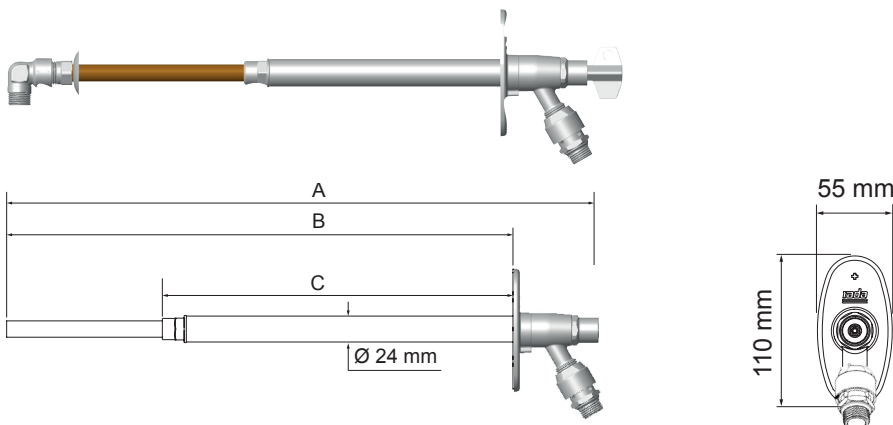

# DE RADA VORSTBESTENDIGE GEVELKRAAN MET KIWA KEUR

Nooit meer aftappen! Zomer en winter water ter beschikking in uw tuin. Daar draait het om bij de Rada vorstbestendige gevelkraan. De gevelkraan is robuust, betrouwbaar en bijzonder eenvoudig te installeren, zonder dat de spindel ingekort hoeft te worden. Zodra u de gevelkraan dicht draait en de tuinslang afkoppelt, loopt de gevelkraan automatisch leeg. Hierdoor wordt de kans op bevriezing voorkomen.

- Gegarandeerd vorstbestendig
- Zeer eenvoudige installatie
- Spindel hoeft niet ingekort te worden
- Wordt geleverd met sleutel
- Inclusief beluchter en keerklep
- Loopt automatisch leeg
- Aanvoer 15 mm koper met chroom kniekoppeling  
½" buitendraad x 15 mm knel
- Aansluiting op uitlaat ½" buitendraad