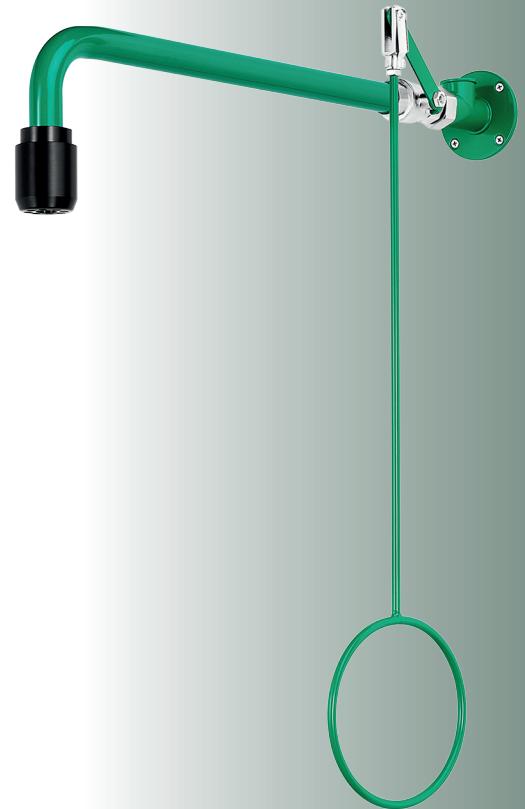

Rada B-Safety Nooddouche 082085

Voor wandmontage, voor opbouw leidingwerk

- Kunststof douchekop met automatische leegloop
- Kleur: groen en zwart
- Met symbool voor nooddouche vlg DIN EN ISO 7010 (sticker)
- Conform: DIN EN 15154-1:2006
- Conform: DIN EN 15154-5:2019
- Conform: ANSI Z358.1-2014
- Conform DIN-DVGW, NW-0416CL0425
- Ook leverbaar in Premium Line, mat rvs

Specificatie:

Rada B-Safety nooddouche met trekstangbediening voor wandmontage voor opbouw leidingwerk, type 082085. Voorsprong 625 mm, lengte trekstang 700 mm, aansluiting $\frac{3}{4}$ " binnendraad.

Technische gegevens:

- Materiaal: kunststof (douchekop) en rvs met poeder coating
- Kogelkraan: messing
- Aansluiting: $\frac{3}{4}$ " binnendraad
- Volumestroom: 75 l/min., met geïntegreerde begrenzer
- Werkdruk: 150 - 300 kPa

Bestelnr.: 2.1931.200 (Art.nr. 082085)
Classic Line groen

Bestelnr.: 2.1931.201 (Art.nr. 082095)
Premium Line rvs

NOOD- EN OOGDOUCHES