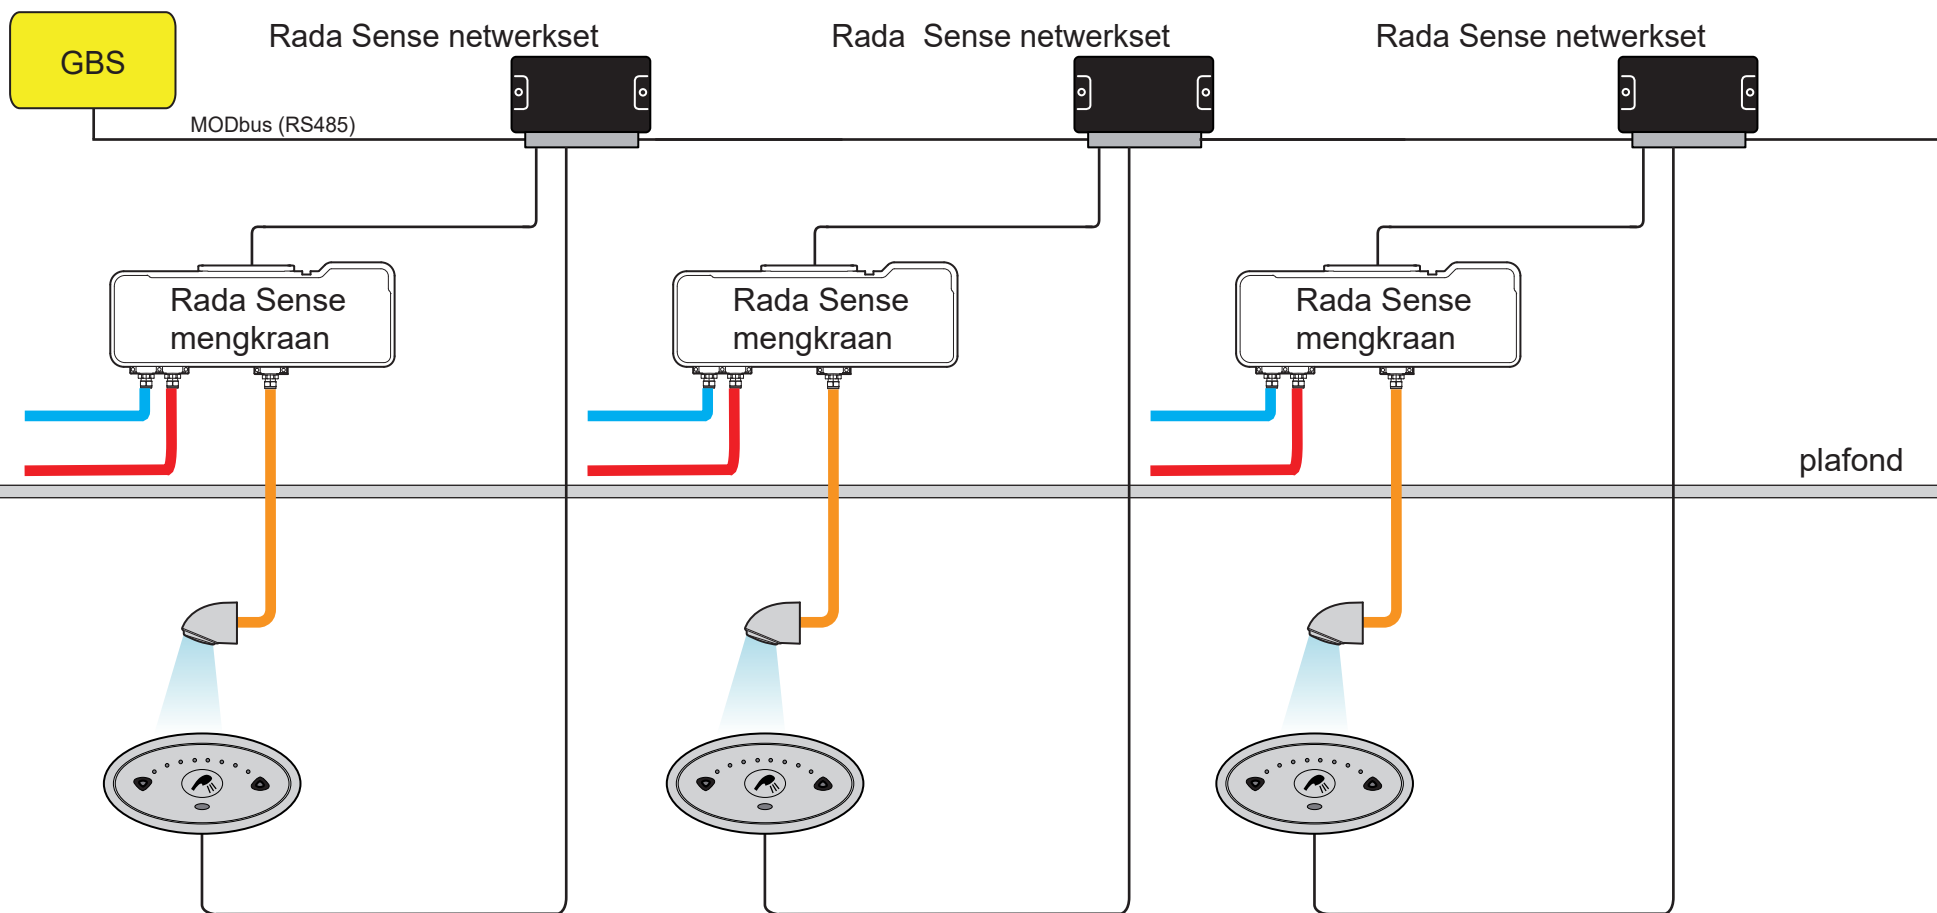

Meerdere Rada Sense digitale mengkranen in een netwerk gekoppeld aan een GBS (MODbus)

Installatie schema 1-1

- Warm Water
- Koud water
- Mengwater

- Rada douchekop (2.1715.016)
- Rada Sense mengkraan en bedieningspaneel (1.1503.745)

- Rada Sense netwerkset (bekabeling en sensorbox) (1.1621.215)