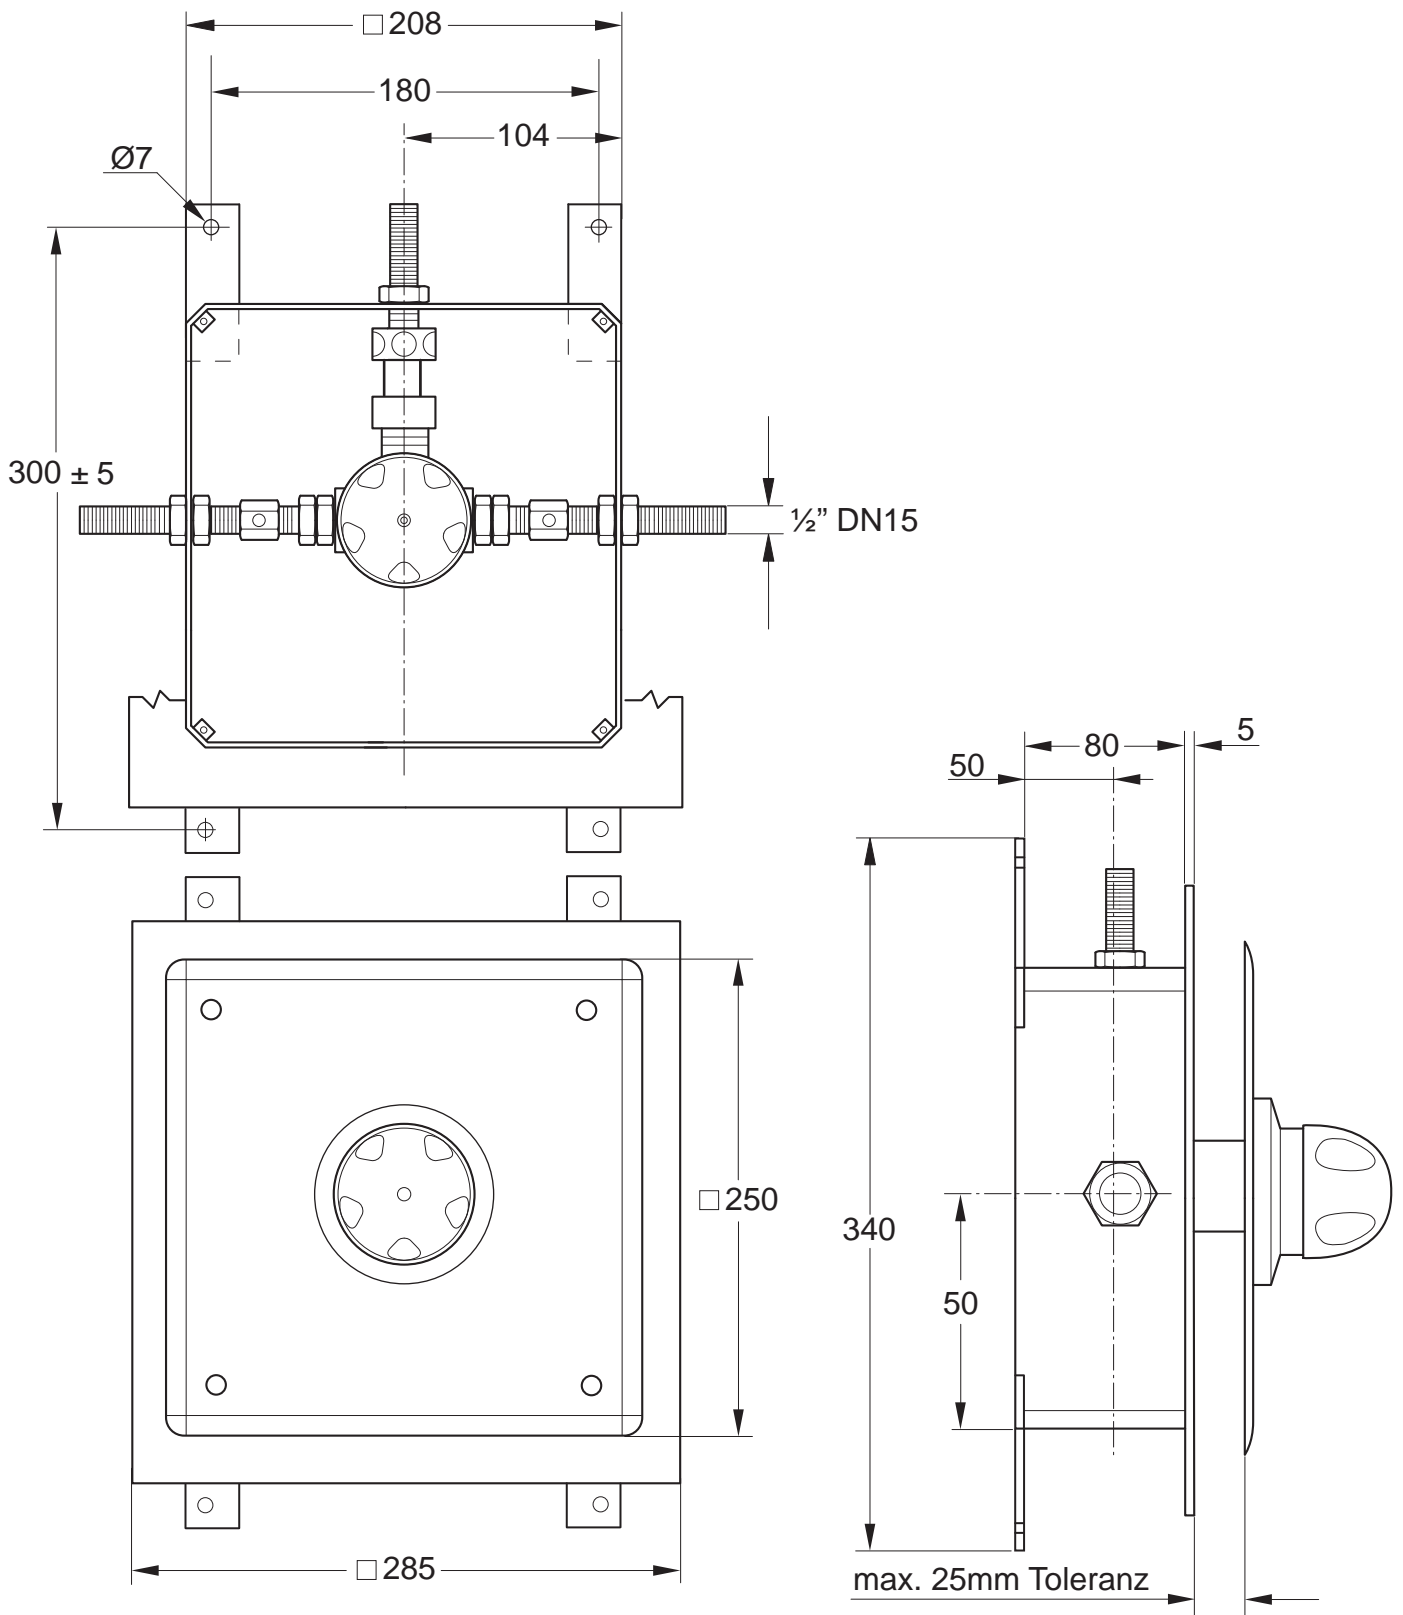

Rada 215 B 200

Alle Abmessungen in mm

Wichtiger Hinweis! Diese Maßzeichnung ist nicht maßstabsgerecht!

Rada Armaturen GmbH
Daimlerstr. 6
63303 Dreieich
Telefon: 06103-98 04 0
Telefax: 06103-98 04 90

Technische Änderungen vorbehalten
© Alle Rechte vorbehalten, Januar 2017