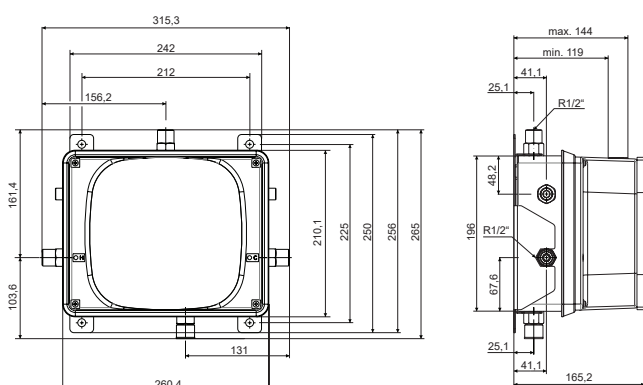

Alle Maßangaben in mm