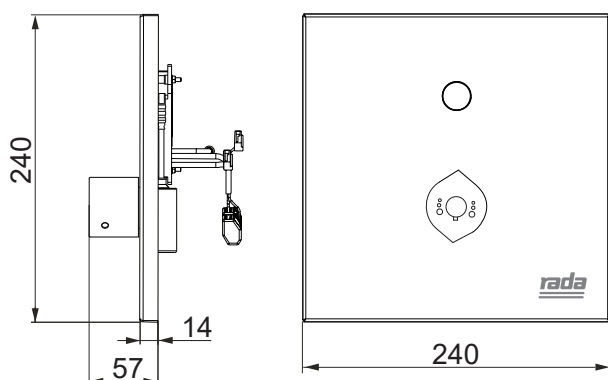

Alle Maßangaben in mm