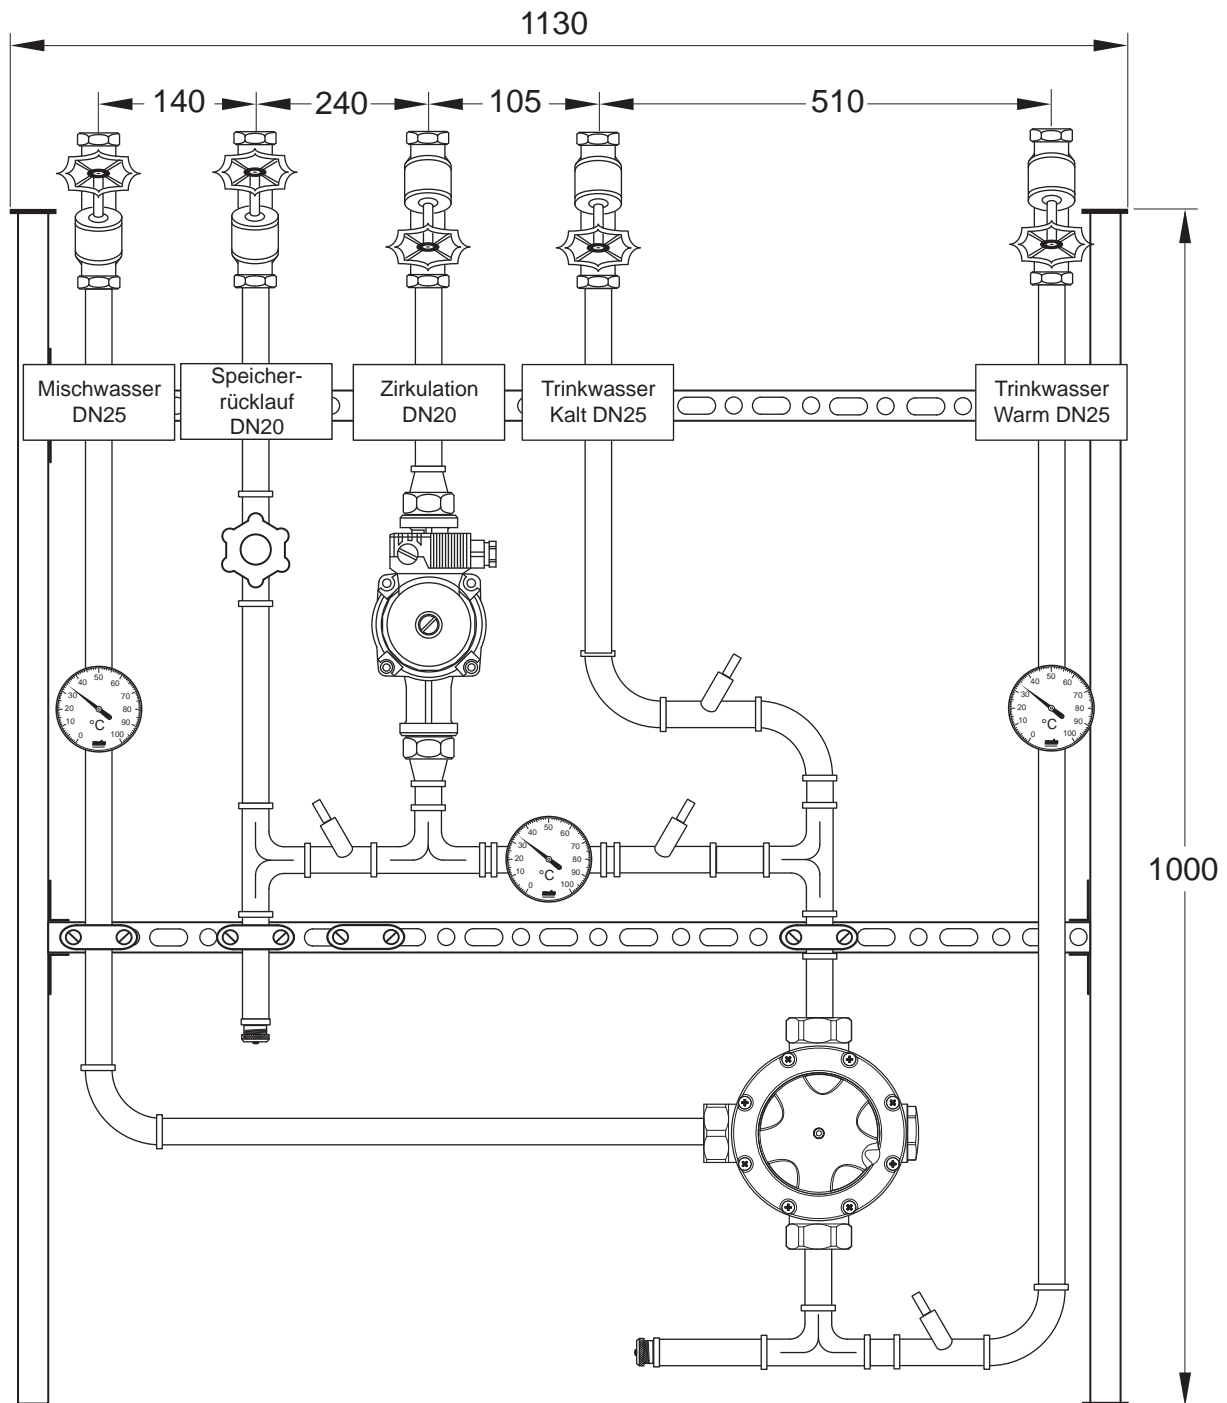

Rada 425 Mischwasser-Kompaktstation

Alle Abmessungen in mm

Wichtiger Hinweis! Diese Maßzeichnung ist nicht maßstabsgerecht!

Rada Armaturen GmbH
Daimlerstr. 6
63303 Dreieich
Telefon: 06103-98 04 0
Telefax: 06103-98 04 90