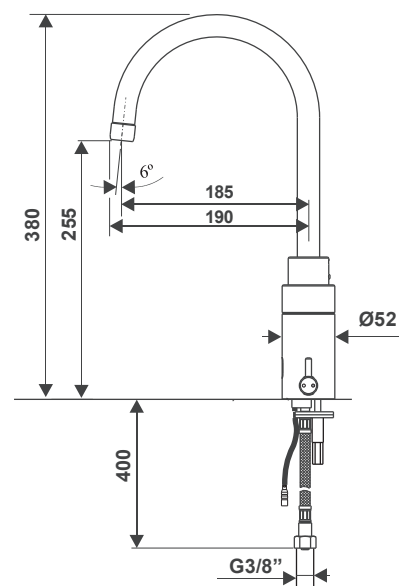

Rada Tec 310, elektronische keuken(meng)kraan met bluetooth

Voor bladmontage

- Start-stop bediening
- **Draibare uitloop**
- Intelligente* automatische cyclusspoeling
- Waterbesparend
- Programmeren/uitlezen via bluetooth (App)
- Met registratie van max. 350 cyclusspoelingen

Specificatie:

Rada Tec 310, elektronische keukenkraan, voor bladmontage, met draibare uitloop en start-stop infrarood bediening met **bluetooth**. Waterbesparend en robuust, met volumestroombegrenzer 6 l/min, voorzien van instelbare intelligente* automatische cyclusspoeling. Programmeerbaar en uit te lezen via bluetooth App, met registratie van max. 350 cyclusspoelingen. Met flexibele slangaansluitingen, aansluiting 3/8" wartel.

Technische gegevens:

Behuizing:	Verchroomd messing
Volumestroom:	6 l/min. drakonafhankelijk
Aansluitingen:	3/8" wartel
Werkdruk:	50 - 800 kPa
Temperatuurbegrenzing:	Mechanisch instelbaar
Instellingen (m.b.v. bluetooth App):	
Spoeltijd:	Start- stop, 3 - 80 seconden, standaard ca. 20 seconden
Cyclusspoeltijd:	5 - 180 seconden
Cyclusinterval:	0 - 108 uur (10 stappen)
Basisinstelling cyclusspoeling:	30 seconden na 72 uur geen gebruik
Schoonmaakstand:	1 - 10 min. (basis: 3 min.)

Uitvoeringen inclusief batterij en batterijhouder:

Bestelnr.: 1669948	Koud water
Bestelnr.: 1669949	Mengkraan
Transformator uitvoeringen, exclusief transformator!:	
Bestelnr.: 1611513	Koud water
Bestelnr.: 1611514	Mengkraan

Extra benodigd voor transformator-uitvoeringen:

Bestelnr.: 1611637 (Art.nr. 1611637)
Rada Tec netadapter 230 V AC/12V DC 1A, voor Rada Tec kranen met bluetooth, in zwart kunststof behuizing met kabellengte 2,1 meter.

Accessoires: