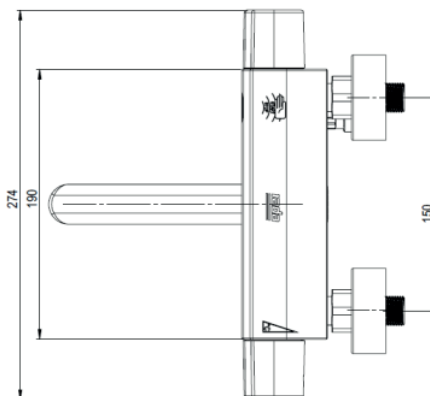

Rada Tec 500, elektronische thermostatische wandmengkraan met bluetooth

- Thermostatisch
- Draaibare uitloop
- Start-stop bediening
- Intelligente* automatische cyclusspoeling
- Waterbesparend
- Programmeren/uitlezen via bluetooth (App)
- Met registratie van max. 350 cyclusspoelingen

Specificatie:

Rada Tec 500, elektronische thermostatische wandmengkraan, met start-stop infrarood bediening, draaibare uitloop en **bluetooth**. Waterbesparend en robuust, met volumestroombegrenzer 6 l/min, Voorzien van een instelbare intelligente* automatische cyclusspoeling. Met standaard mogelijkheid om de mengkraan thermisch te desinfecteren! Programmeerbaar en uit te lezen via bluetooth App, met registratie van max. 350 cyclusspoelingen. Met s-koppelingen en keerkleppen, aansluitingen 1/2" buitendraad.

Technische gegevens:

Behuizing:	Verchroomd messing
Volumestroom:	6 l/min. drukonafhankelijk
Aansluitingen:	1/2" buitendraad, h.o.h. 150 mm
Werkdruk:	50 - 500 kPa
Instellingen (m.b.v. bluetooth App):	
Spoeltijd:	Start- stop, 3 - 83 sec., standaard ca. 20 sec.
Cyclusspoeltijd:	3 - 180 sec. (10 stappen)
Cyclusinterval:	0 - 108 uur (10 stappen)
Basisinstelling cyclusspoeling:	30 sec. na 72 uur geen gebruik
Schoonmaakstand:	1 - 10 min. (basis: 3 min.)

Uitvoering inclusief batterij en batterijhouder:

Bestelnr.: 1669951 Met uitloop 120 mm

Transformator uitvoering, exclusief transformator!:

Bestelnr.: 1611515 Met uitloop 120 mm

Extra benodigd voor transformator-uitvoeringen:

Bestelnr.: 1611637 (Art.nr. 1611637)

Rada Tec netadapter 230 V AC/12V DC 1A, voor Rada Tec kranen met bluetooth, in zwart kunststof behuizing met kabellengte 2,1 meter.