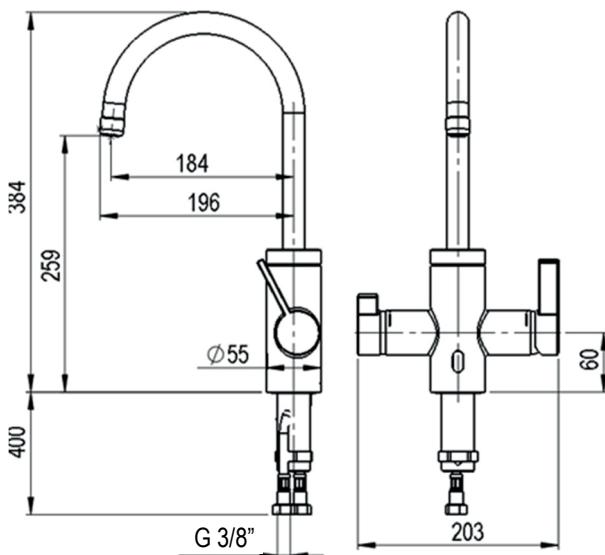

Hierbij benodigd:

Bestelnr.: 1611637 (Art.nr. 1611637)

Rada Tec netadapter 230 V AC/12V DC 1A, voor Rada Tec kranen met bluetooth