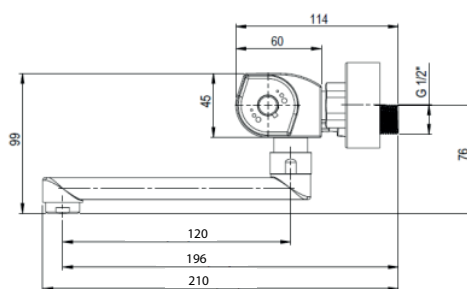

Rada Tec 500, elektronische thermostatische wandmengkraan met bluetooth

- Thermostatisch
- Draaibare uitloop
- Start-stop bediening
- Intelligente* automatische cyclusspoeling
- Waterbesparend
- Programmeren/uitlezen via bluetooth (App)
- Met registratie van max. 350 cyclusspoelingen

Specificatie:

Rada Tec 500, elektronische thermostatische wandmengkraan, met start-stop infrarood bediening, draaibare uitloop en **bluetooth**. Waterbesparend en robuust, met volumestroombegrenzer 6 l/min, Voorzien van een instelbare intelligente* automatische cyclusspoeling. Met standaard mogelijkheid om de mengkraan thermisch te desinfecteren! Programmeerbaar en uit te lezen via bluetooth App, met registratie van max. 350 cyclusspoelingen. Met s-koppelingen en keerkleppen, aansluitingen 1/2" buitendraad.

Technische gegevens:

Behuizing:	Verchroomd messing
Volumestroom:	6 l/min. drukonafhankelijk
Aansluitingen:	1/2" buitendraad, h.o.h. 150 mm
Werkdruk:	50 - 500 kPa
Instellingen (m.b.v. bluetooth App):	
Spoeltijd:	Start- stop, 3 - 83 sec., standaard ca. 20 sec.
Cyclusspoeltijd:	3 - 180 sec. (10 stappen)
Cyclusinterval:	0 - 108 uur (10 stappen)
Basisinstelling cyclusspoeling:	30 sec. na 72 uur geen gebruik
Schoonmaakstand:	1 - 10 min. (basis: 3 min.)

Uitvoering inclusief batterij en batterijhouder:

Bestelnr.: 1669951 Met uitloop 120 mm

Transformator uitvoering, exclusief transformator!:

Bestelnr.: 1611515 Met uitloop 120 mm

Extra benodigd voor transformator-uitvoeringen:

Bestelnr.: 1611637 (Art.nr. 1611637)

Rada Tec netadapter 230 V AC/12V DC 1A, voor Rada Tec kranen met bluetooth, in zwart kunststof behuizing met kabellengte 2,1 meter.