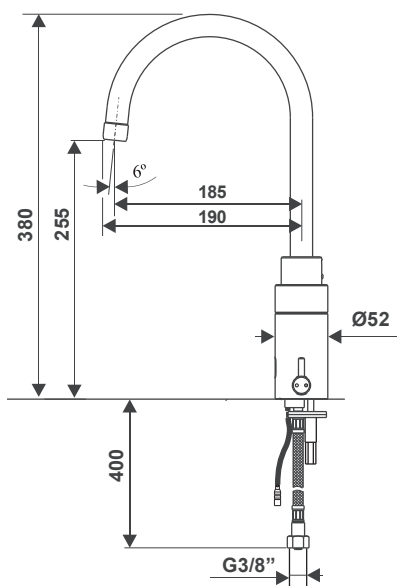

Accessoires:

Bestelnr.: 1336900 (Art.nr. 900755)

Temperatuurdop voor vaste temperatuurinstelling

* Dit betekent dat er enkel een cyclusspoeling plaats vindt als er in het voorafgaande cyclusspoelinterval, in totaal minder tijd gespield is als de cyclusspoeltijd.