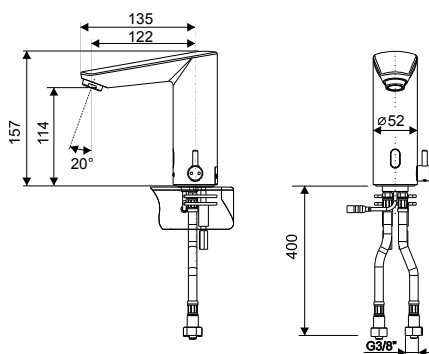

Rada Tec 150, elektronische wastafel(meng)kraan met bluetooth

Voor bladmontage

- Intelligente* automatische cyclusspoeling
- Waterbesparend
- Anti blokkeringsmechanisme
- Intelligent, autofocus, infrarood systeem
- Programmeren/uitlezen via bluetooth (App)
- Met registratie van max. 350 cyclusspoelingen

Specificatie:

Rada Tec 150, elektronische wastafelkraan met **bluetooth**, voor bladmontage. Waterbesparend en robuust, met volumestroombegrenzer 6 l/min, voorzien van instelbare intelligente* automatische cyclusspoeling. Met autofocus, actief infrarood systeem. Programmeerbaar en uit te lezen via bluetooth App, met registratie van max. 350 cyclusspoelingen. Met flexibele slangaansluitingen, aansluiting 3/8" wartel.

Technische gegevens:

Behuizing:	Verchroomd messing
Volumestroom:	6 l/min. drukonafhankelijk
Aansluitingen:	3/8" wartel
Werkdruk:	50 - 800 kPa
Temperatuurbegrenzing:	Mechanisch instelbaar
Spoeltijd:	Stopt na 1 min. spoelen
Instellingen (m.b.v. bluetooth App):	
Cyclusspoeltijd:	5 - 180 seconden
Cyclusinterval:	0 - 108 uur (10 stappen)
Basisinstelling cyclusspoeling:	30 seconden na 72 uur geen gebruik
Schoonmaakstand:	1 - 10 min. (basis: 3 min.)

Uitvoeringen inclusief batterij en batterijhouder:

Bestelnr.: 1669942 Koud water

Bestelnr.: 1669943 Mengkraan

Transformator uitvoeringen, exclusief transformator!:

Bestelnr.: 1611507 Koud water

Bestelnr.: 1611508 Mengkraan

Extra benodigd voor transformator uitvoeringen:

Bestelnr.: 1611637 (Art.nr. 1611637)

Rada Tec netadapter 230 V AC/12V DC 1A, voor Rada Tec kranen met bluetooth, in zwart kunststof behuizing met kabellengte 2,1 meter.

Accessoires:

Bestelnr.: 1336900 (Art.nr. 900755)

Temperatuur dop voor vaste temperatuurinstelling