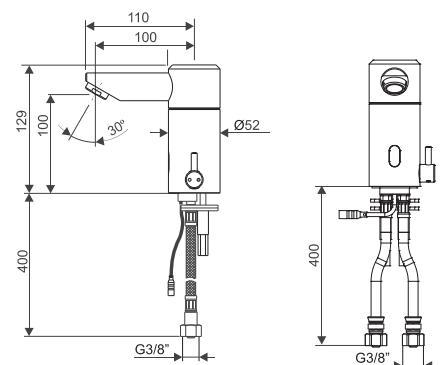

Rada Tec 200, elektronische wastafel(meng)kraan met bluetooth

Voor bladmontage

- Intelligente* automatische cyclusspoeling
- Waterbesparend
- Anti blokkeringsmechanisme
- Intelligent, autofocus, infrarood systeem
- Programmeren/uitlezen via bluetooth (App)
- Met registratie van max. 350 cyclusspoelingen

Specificatie:

Rada Tec 200, elektronische wastafelkraan met **bluetooth**, voor bladmontage. Waterbesparend en robuust, met volumestroombegrenzer 6 l/min, voorzien van instelbare intelligente* automatische cyclusspoeling. Met autofocus, actief infrarood systeem. Programmeerbaar en uit te lezen via bluetooth App, met registratie van max. 350 cyclusspoelingen. Met flexibele slangaansluitingen, aansluiting 3/8" wartel.

Technische gegevens:

Behuizing: Verchroomd messing
Volumestroom: 6 l/min. drukonafhankelijk
Aansluitingen: 3/8" wartel
Werkdruk: 50 - 800 kPa
Temperatuurbegrenzing: Mechanisch instelbaar
Spoeltijd: Stopt na 1 min. spoelen

Instellingen (m.b.v. bluetooth App):

Cyclusspoeltijd: 5 - 180 seconden
Cyclusinterval: 0 - 108 uur (10 stappen)
Basisinstelling cyclusspoeling: 30 seconden na 72 uur geen gebruik
Schoonmaakstand: 1 - 10 min. (basis: 3 min.)

Uitvoeringen inclusief batterij en batterijhouder:

Bestelnr.: 1669944 Koud water

Bestelnr.: 1669945 Mengkraan

Transformator uitvoeringen, exclusief transformator!:

Bestelnr.: 1611509 Koud water

Bestelnr.: 1611510 Mengkraan

Extra benodigd voor transformator uitvoeringen:

Bestelnr.: 1611637 (Art.nr. 1611637)

Rada Tec netadapter 230 V AC/12V DC 1A, voor Rada Tec kranen met bluetooth, in zwart kunststof behuizing met kabellengte 2,1 meter.

Accessoires:

Bestelnr.: 1336900 (Art.nr. 900755)

Temperatuurdop voor vaste temperatuurinstelling