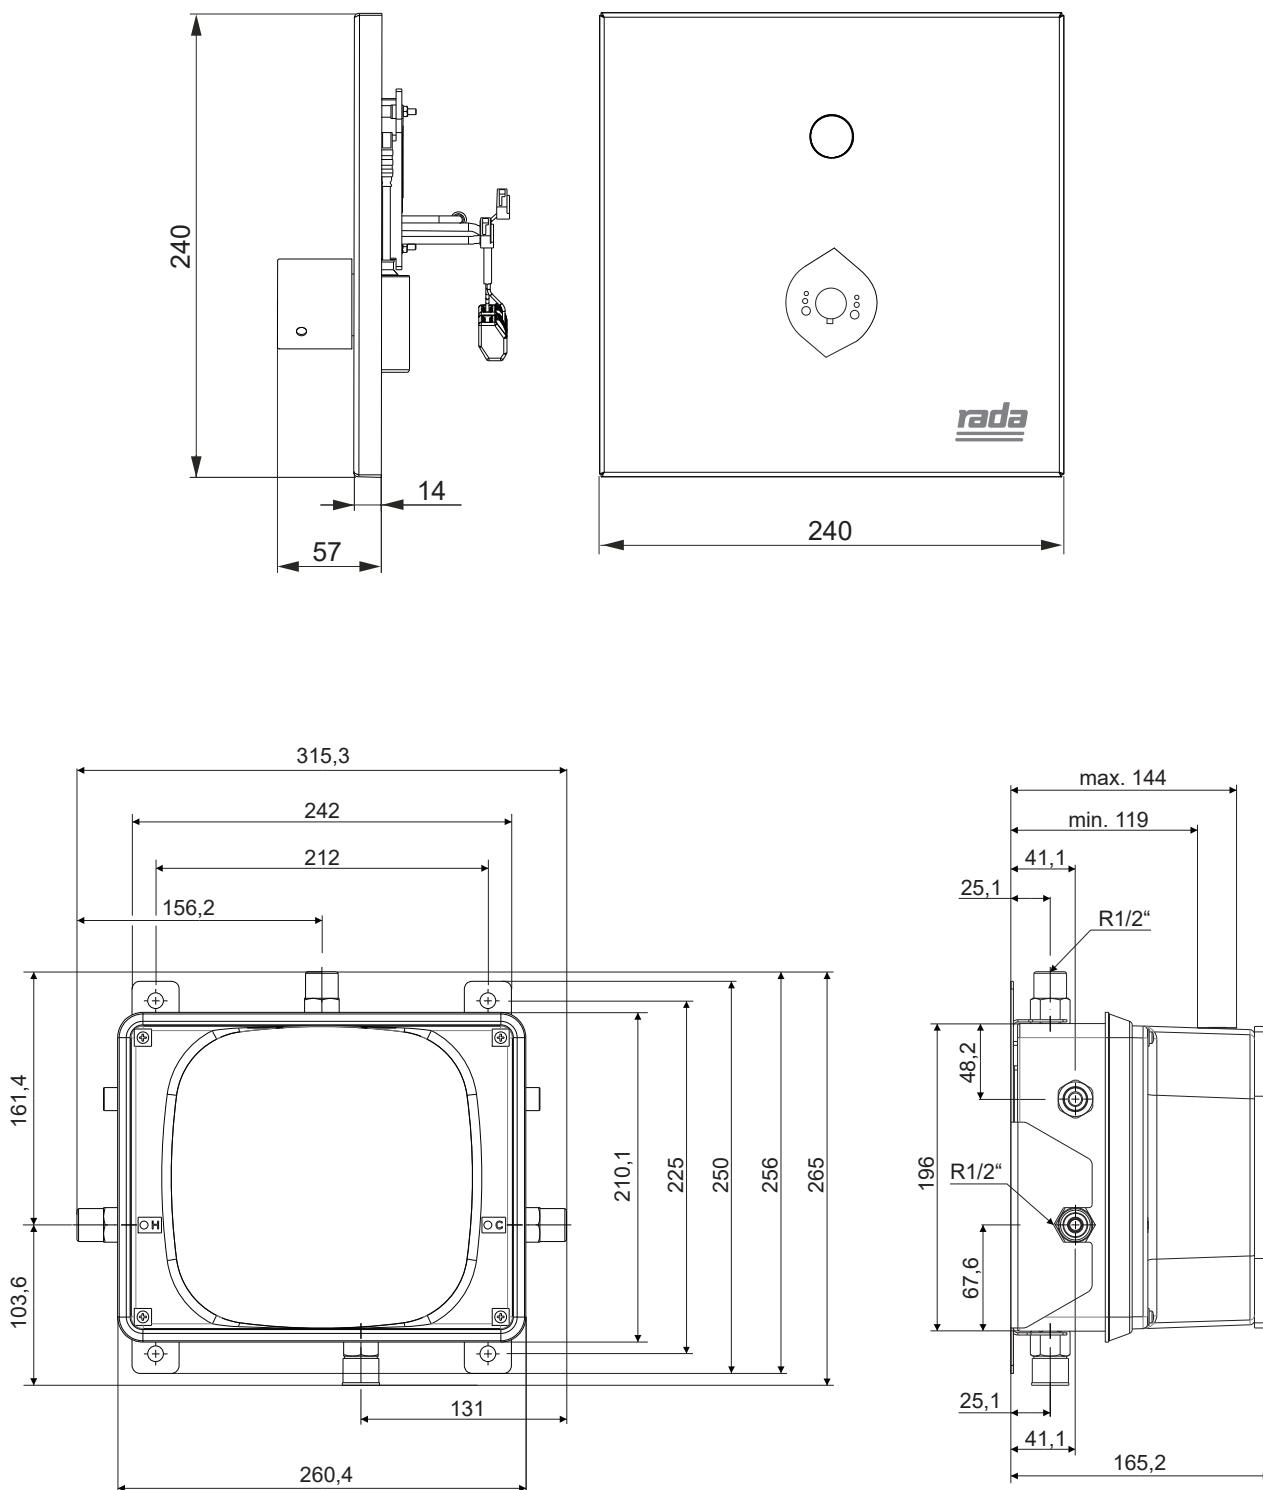

# Rada Tec 610 UP-Kombination für Duschen

Alle Abmessungen in mm

Wichtiger Hinweis! Diese Maßzeichnung ist nicht maßstabsgerecht!

Rada Armaturen GmbH  
 Daimlerstr. 6  
 63303 Dreieich  
 Telefon: 06103-98 04 0  
 Telefax: 06103-98 04 90