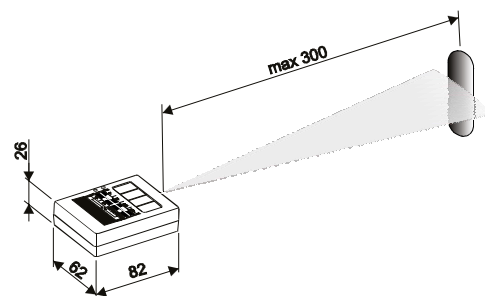

Voor de Rada Tec 700 en 710 kranen:

- Sensorbereik: 55 - 95 cm (10 stappen)
  basisinstelling 60 cm
- Spoeltijd: 6 - 25 seconden (10 stappen)
  basisinstelling: 11 seconden
- Cyclusinterval: 0 - 108 uur (10 stappen)
  basisinstelling: 24 uur
- Cyclusspoeltijd: gelijk aan spoeltijd

Voor de Rada Tec 800 closetspoelsystemen:

- Sensorbereik: 50 - 65 cm
  basisinstelling: 55 cm
- Spoeltijd: is closetspoeling
- Cyclusinterval: 0 - 108 uur (10 stappen)
  basisinstelling: 72 uur

10/20 Technische wijzigingen voorbehouden