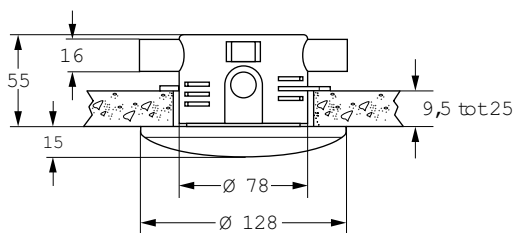

Rada Pulse 125 besturingssysteem

Besturingssysteem voor één urinoir

- Hygiënische bediening via plafondsensor
- Vandalbestendig
- Aan te sluiten op een Rada Pulse centrale besturingskast (Art.nr. 277350)

Specificatie:

Rada Pulse 125 besturingssysteem voor één urinoir, voor aansluiting op een Rada Pulse centrale besturingskast, bestaande uit een passief infrarood bedieningssensor voor plafondmontage met 3 meter kabel en een 1/2" magneetventiel met kogelafsluiter, aansluitingen 15 mm knel. Het geheel wordt geleverd met alle aansluitaccessoires.

Technische gegevens:

Bedieningssensor:

Voeding: 12 V AC
Bescherminingsklasse: IP 55
Kabellengte: 3 meter (verlengbaar)
Sensorbereik: Hoogte: 0,5 - 2,5 meter
Breedte: 30 cm

Omgevingstemperatuur: 5 - 40°C

Magneetventiel:

Voeding: 12 V AC, 4,5 VA
Aansluitingen: 15 mm knel
Volumestroom: 20 l/min bij 100 kPa
drukverlies
Materiaal behuizing: Polyamide

Bestelnr.: 1.1495.066 (Art.nr. 277719)

Onderdelen:

Bestelnr.: 2.1.093.90.2 (Art.nr. 277352)

Rada Pulse 125 passief infrarood bedieningssensor

Bestelnr.: 1.1495.062 (Art.nr. 277175)

Rada Pulse 1/2" magneetventiel, met kogelafsluiter,
15 mm knel

Bestelnr.: 1.199.92.3.0 (Art.nr. 275004)

Membraan t.b.v. Rada Pulse magneetventiel

ELEKTRONISCHE ZELFSLUITENDE SYSTEMEN

Volumestroomdiagram

10/20 Technische wijzigingen voorbehouden