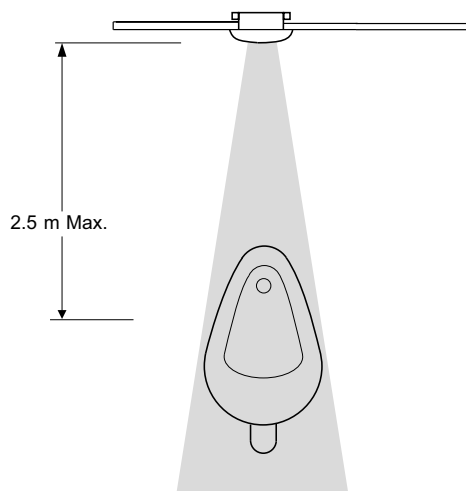

Rada Pulse 125 besturingssysteem

Besturingssysteem voor één urinoir

- Hygiënische bediening via plafondsensor
- Vandalbestendig
- Aan te sluiten op een Rada Pulse centrale besturingskast (Art.nr. 277350)

Specificatie:

Rada Pulse 125 besturingssysteem voor één urinoir, voor aansluiting op een Rada Pulse centrale besturingskast, bestaande uit een passief infrarood bedieningssensor voor plafondmontage met 3 meter kabel en een 1/2" magneetventiel met kogelafsluiter, aansluitingen 15 mm knel. Het geheel wordt geleverd met alle aansluitaccessoires.

Technische gegevens:

Bedieningssensor:

Voeding: 12 V AC
Bescherminingsklasse: IP 55
Kabellengte: 3 meter (verlengbaar)
Sensorbereik: Hoogte: 0,5 - 2,5 meter
Breedte: 30 cm

Omgevingstemperatuur: 5 - 40°C

Magneetventiel:

Voeding: 12 V AC, 4,5 VA
Aansluitingen: 15 mm knel
Volumestroom: 20 l/min bij 100 kPa
drukverlies
Materiaal behuizing: Polyamide

Bestelnr.: 1.1495.066 (Art.nr. 277719)

Onderdelen:

Bestelnr.: 2.1.093.90.2 (Art.nr. 277352)

Rada Pulse 125 passief infrarood bedieningssensor

Bestelnr.: 1.1495.062 (Art.nr. 277175)

Rada Pulse 1/2" magneetventiel, met kogelafsluiter,
15 mm knel

Bestelnr.: 1.199.92.3.0 (Art.nr. 275004)

Membraan t.b.v. Rada Pulse magneetventiel

ELEKTRONISCHE ZELFSLUITENDE SYSTEMEN

Volumestroomdiagram

10/20 Technische wijzigingen voorbehouden