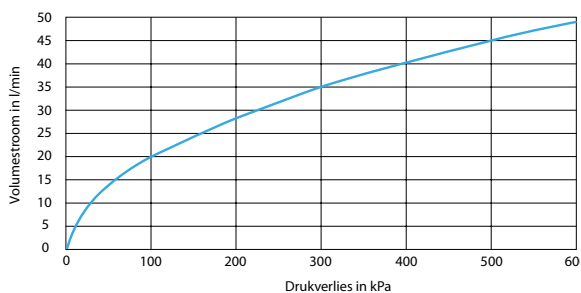

Volumestroomdiagram

10/20 Technische wijzigingen voorbehouden