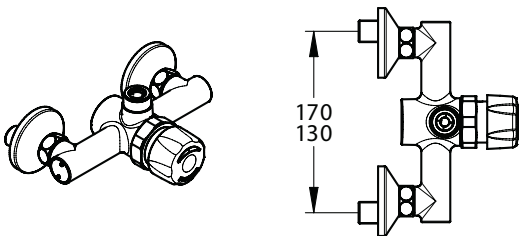

### Specificatie:

Presto Alfa zelfsluitende opbouw douchemengkraan met s-koppelingen, niet thermostatisch.

Waterbesparend en robuust. Verchromd met zelfreinigend onderhoudsarm binnenwerk. Met aanslagbegrenzing voor de mengtemperatuur. Inclusief keerkleppen en zeeffilters. Spoeltijd ca. 30 seconden.

### Technische gegevens:

Behuizing:	Verchromd messing
Volumestroom:	6 l/min.
Temperatuurknop:	180° draaibaar
Temperatuurbegrenzing:	Instelbaar
Aansluitingen:	s-koppelingen ½" bu. dr., h.o.h. 130 - 170 mm bovenaansluiting ¾" bu. dr.
Spoeltijd:	ca. 30 seconden

### Onderdelen:

Bestelnr.: 2.1931.722 (Art.nr. 90046) Revisieset

Bestelnr.: 2.1931.536 (Art.nr. 01017) Bovendeel met chroom knop