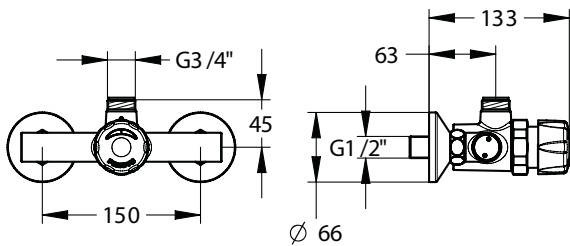

Onderdelen:

Bestelnr.: 2.1931.722 (Art.nr. 90046) Revisieset

Bestelnr.: 2.1931.536 (Art.nr. 01017) Bovendeel met chroom knop