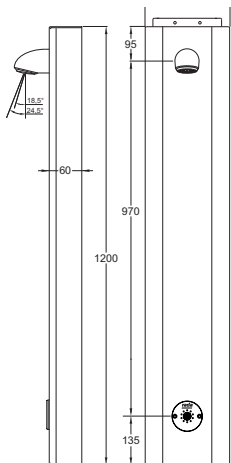

* LED signalering:

- Uit (geen led's aan): gereed voor gebruik
- Groen "aftellend" = Douchetijd loopt af
- Groen knipperend = Pausetijd
- Rood "aftellend/knipperend" = laatste douchetijd loopt af
- Rood led onderin brandend: Blokkeertijd...

Netwerk:

Maximale lengte: 1000 meter
Maximaal aantal bedieningen: 250