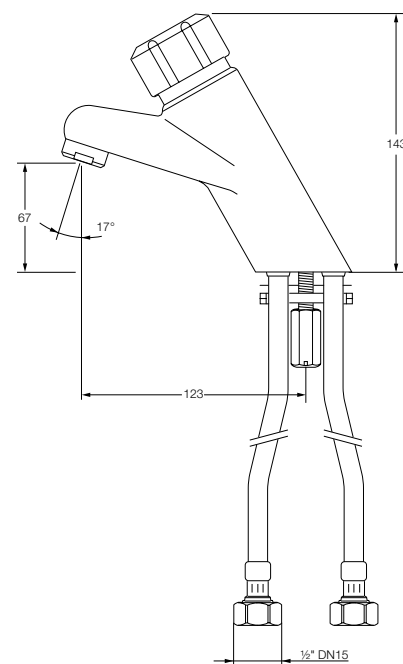

10/20 Technische wijzigingen voorbehouden