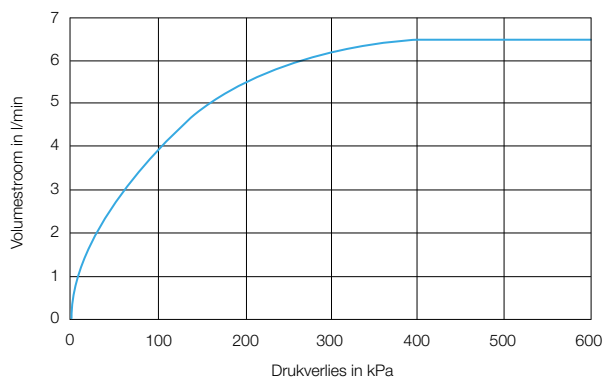

Volumestroomdiagram Presto 4000S

10/20 Technische wijzigingen voorbehouden