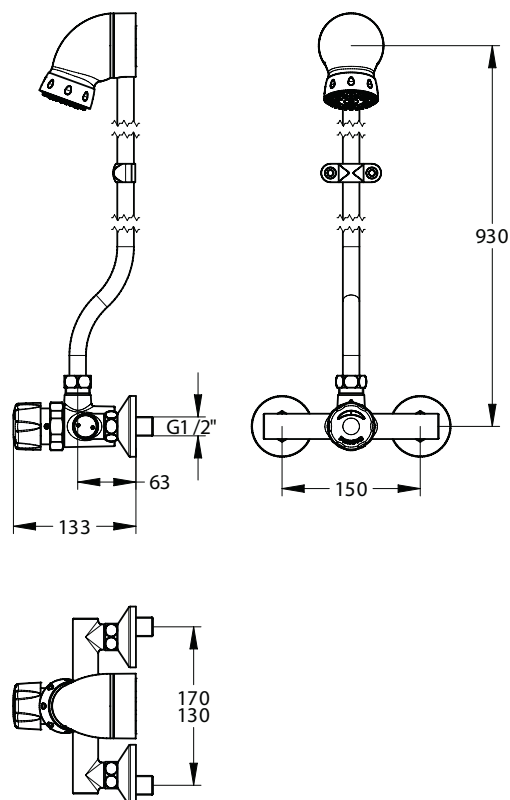

Technische gegevens:

Behuizing:	Verchromd messing
Volumestroom:	6 l/min.
Temperatuurknop:	180° draaibaar
Temperatuurbegrenzing:	Instelbaar
Aansluitingen:	s-koppelingen 1/2" bu. dr., h.o.h. 130 - 170 mm
Spoeltijd:	ca. 30 seconden

Bestelnr.: 1549256 (Art.nr. 35304)

Onderdelen:

Bestelnr.: 2.1931.722 (Art.nr. 90046) Revisieset

Bestelnr.: 2.1931.536 (Art.nr. 01017) Bovendeel met chroom knop

PRESTO MECHANISCH ZELFSLUITENDE KRANEN

Volumestroomdiagram Presto Alpa