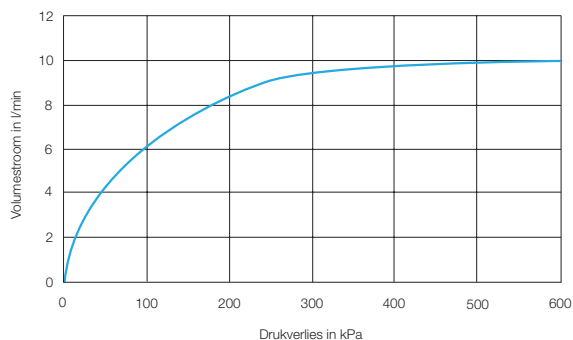

Volumestroomdiagram Presto Alpa

02/23 Technische wijzigingen voorbehouden