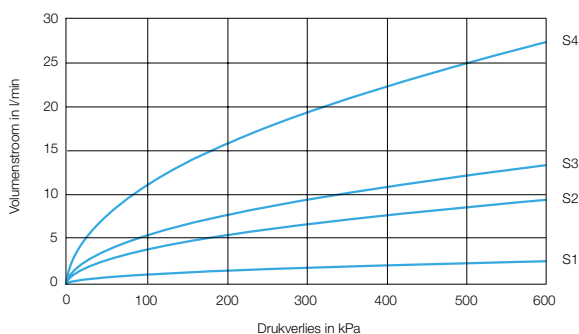

Volumestroomdiagram Presto 504