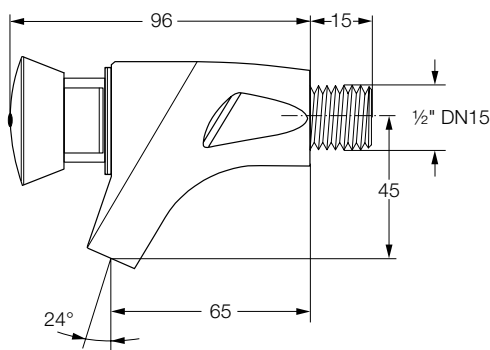

### Technische gegevens:

Behuizing: Verchroomd messing  
 Volumestroom: 3 l/min. (instelbaar)  
 Aansluiting: 1/2" bu. dr.  
 Spoeltijd: ca. 15 seconden

**Bestelnr.: 2.1930.213** (Art.nr. 63000) Koud

**Bestelnr.: 2.1931.042** (Art.nr. 63020) Warm

**Bestelnr.: 2.1931.046** (Art.nr. 63200) Type 507, spoeltijd 6 sec.

**Bestelnr.: 2.1931.682** (Art.nr. 63500) Uitloop 1/2" bu.

**Bestelnr.: 2.1930.216** (Art.nr. 63910) Met hendel

### Onderdelen:

Bestelnr.: 2.1930.258 (Art.nr. 90202) Revisieset 504 K

Bestelnr.: 2.1931.545 (Art.nr. 01028) Bovendeel 504 K

Volumestroomdiagram Presto 504