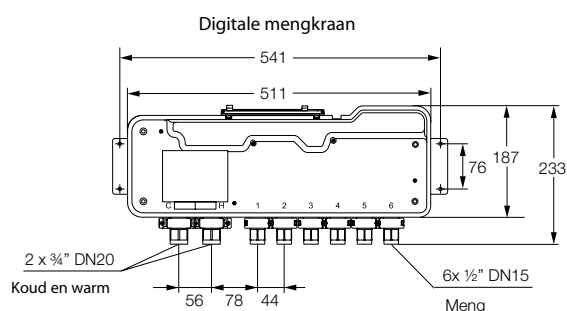

Volumestroomdiagram