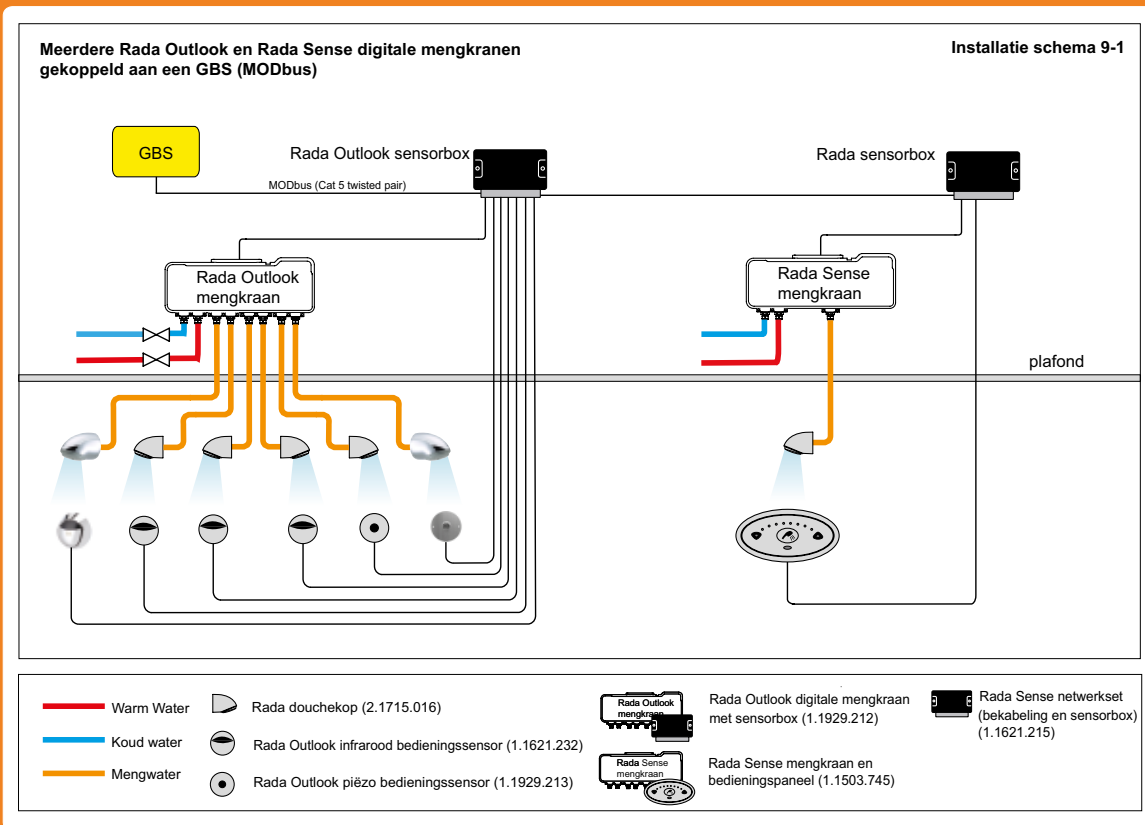

10/20 Technische wijzigingen voorbehouden