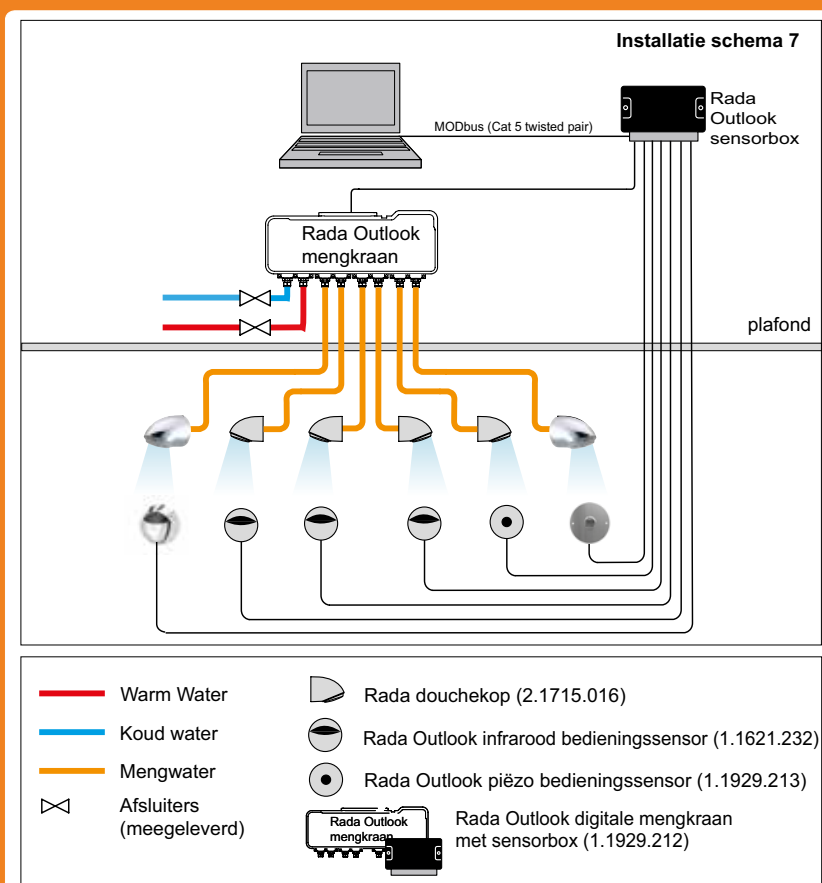

- Instelbare automatische cyclusspoeling van de tappunten met:
  - instelbare cyclusspoeltijd
  - instelbare spoeltemperatuur!!
  - instelbaar cyclusinterval
  - spoelen op vaste tijden mogelijk
- Cyclusspoelingen worden geregistreerd en bewaard in een digitaal logboek
- Cyclusspoelrapporten zijn m.b.v. laptop ter plekke te downloaden. Voor on-line communicatie is een Rada webserver beschikbaar.
- Instelbare semi-automatische periodieke thermische desinfectie inclusief registratie en data opslag. Een by-passklep is niet nodig!!
- Meerdere Rada Outlook digitale mengkranen zijn onderling te koppelen tot een netwerk
- Aansluiting voor communicatie met een GBS (MODbus)
- Keuze uit infrarood of piëzo bedieningssensoren
- De Rada VR en LR douchekoppen hebben het KIWA-keur laag verbruik (Z-klasse)
- Zelfsluitende kranen zorgen, in collectieve installaties voor een aanzienlijke water- en energiebesparing door beperking van de gebruiksduur. De Rada elektronische zelfsluitende systemen leveren een water- en energiebesparing van ca. 45% ten opzichte van traditionele kranen.

LEGIONELLAPREVENTIE

10/20 Technische wijzigingen voorbehouden