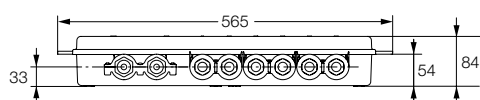

Volumestroomdiagram