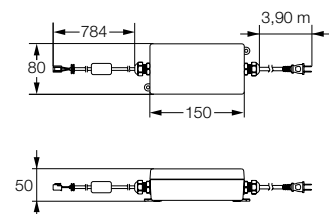

Bestelnr: 1.1929.214 (Art.nr. 280212)

Voor max. 2 douches

Bestelnr: 1.1929.335 (Art.nr. 280214)

Voor max. 4 douches

Volumestroomdiagram

Digitale mengkraan

Transformator

Beveiligingseenheid