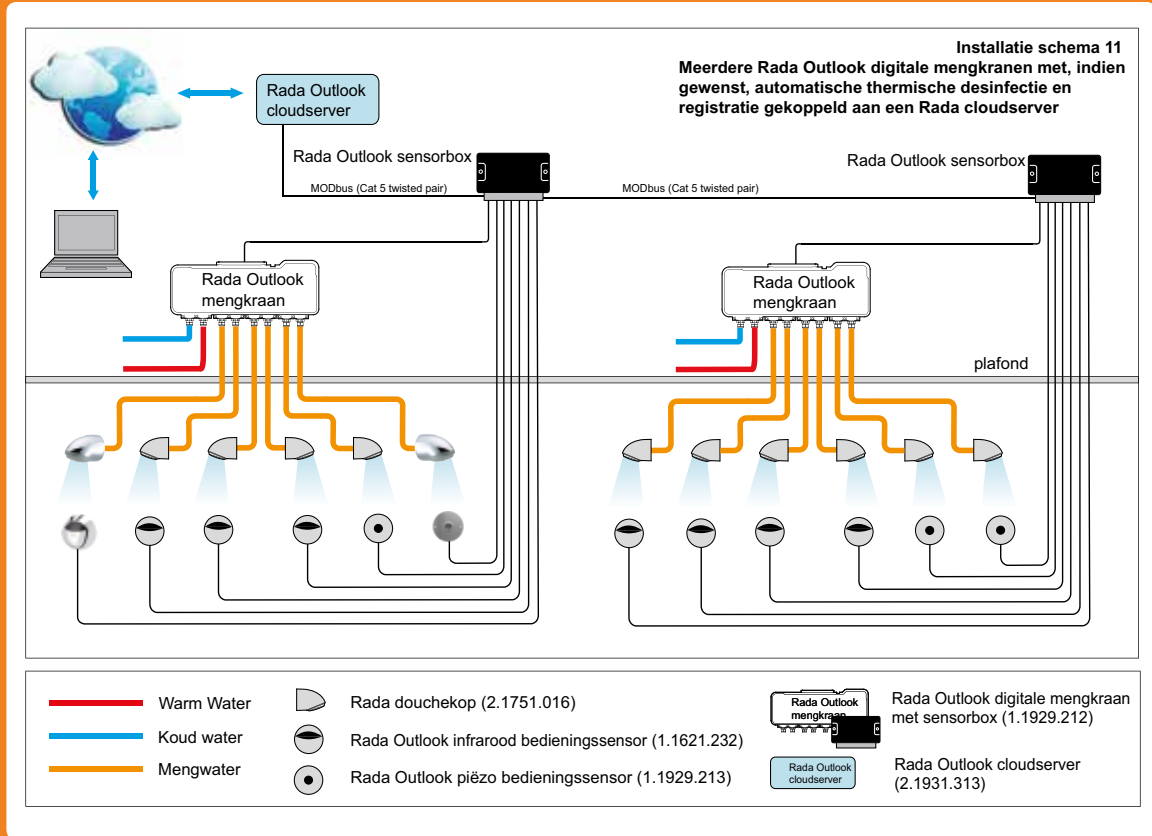

RADA OUTLOOK INSTALLATIESCHEMA 11

LEGIONELLAPREVENTIE