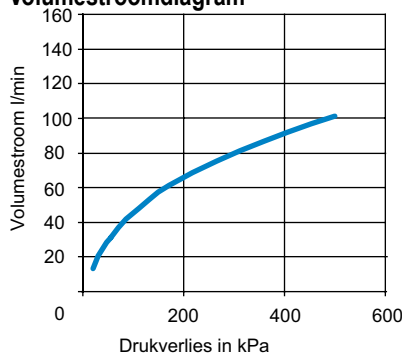

Volumestroomdiagram