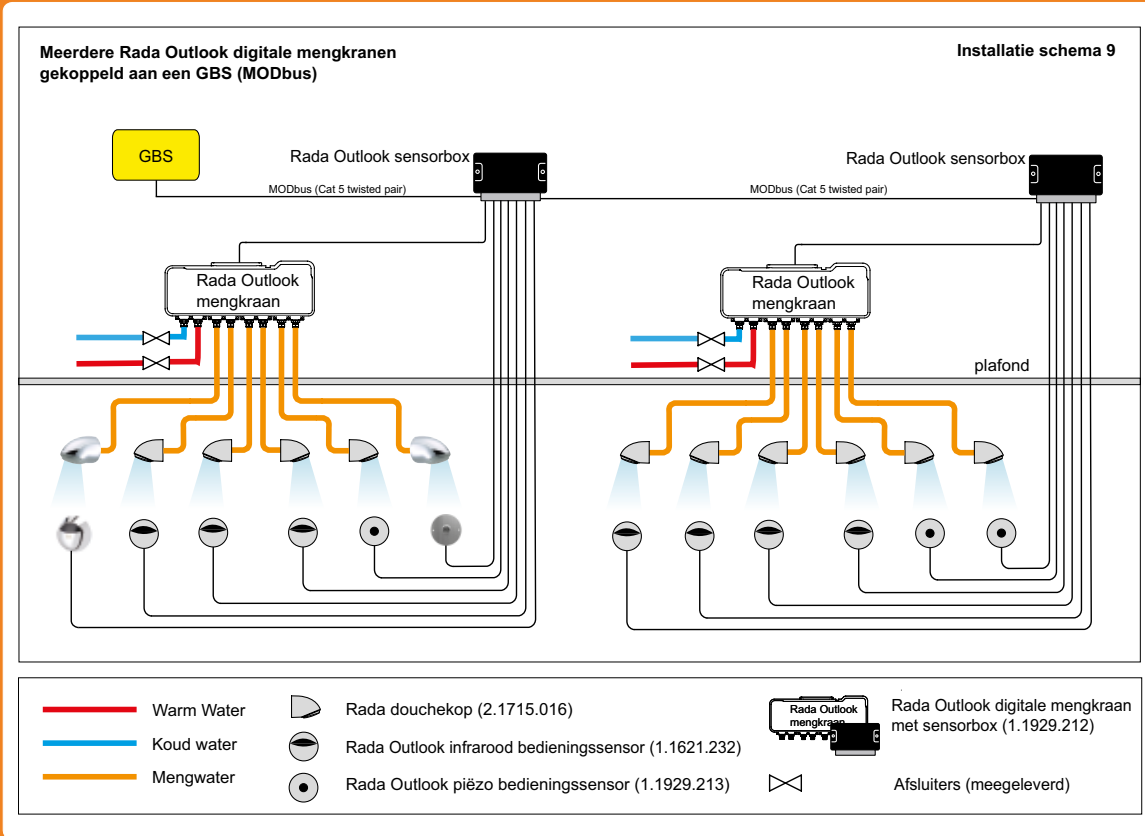

10/20 Technische wijzigingen voorbehouden