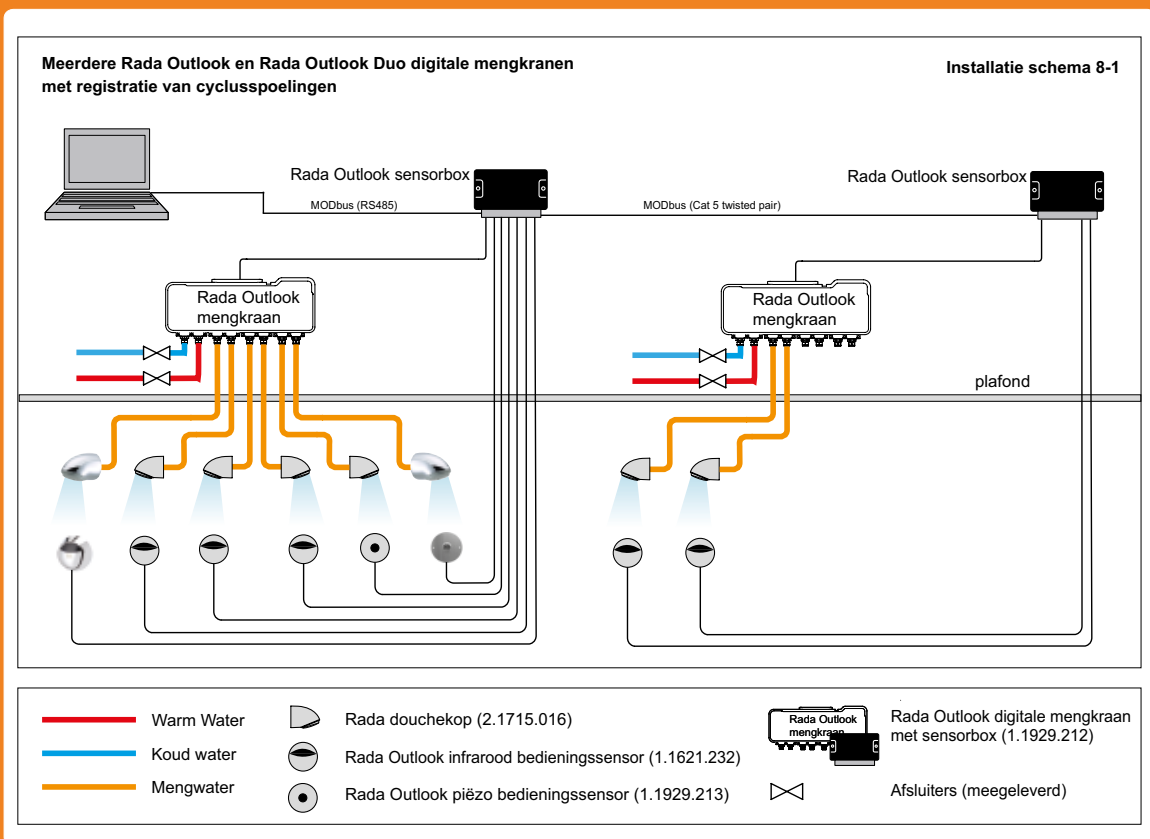

RADA OUTLOOK INSTALLATIESCHEMA'S 8 EN 8-1

10/20 Technische wijzigingen voorbehouden

LEGIONELLAPREVENTIE