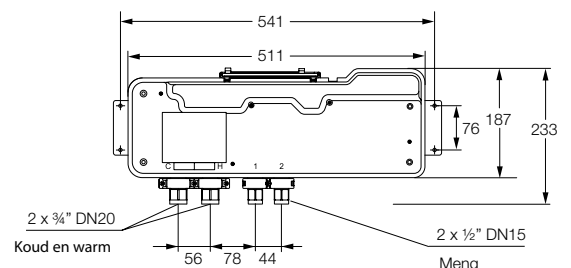

Bestelnr: 1.1929.214 (Art.nr. 280212)

Voor max. 2 douches

Bestelnr: 1.1929.335 (Art.nr. 280214)

Voor max. 4 douches

Volumestroomdiagram

Digitale mengkraan

Transformator

Beveiligingseenheid