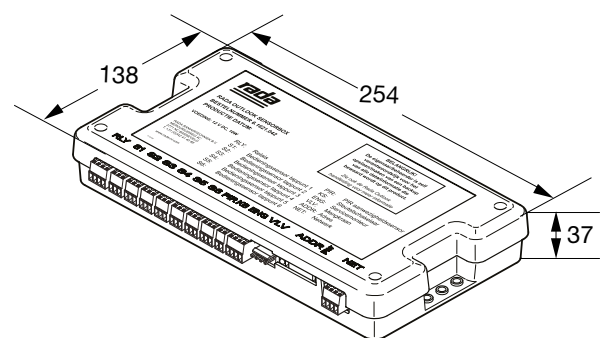

Specificatie:

Rada Outlook sensorbox voor aansluiting van maximaal zes bedieningssensoren. Met aansluitingen voor Rada Outlook digitale mengkraan, schoonmaakschakelaar, bewegingsmelder en ventilatie. De sensorbox heeft een MODbus-aansluiting, voor koppeling van meerdere sensorboxen en een aansluiting voor programmering en uitlezing log-gegevens (cyclusspoelrapportage) via laptop of PC. De Rada Outlook sensorbox kan aangesloten worden op een Rada Outlook webserver waardoor on-line benadering en koppeling op gebouwbeheersystemen mogelijk is. Eventueel is het mogelijk de sensorbox rechtstreeks op een GBS aan te sluiten (via MODbus). De Rada Outlook sensorbox wordt geleverd bij de Rada Outlook digitale mengkraan voor zes douches en bij de Rada Outlook digitale mengkraan voor 4 en 2 douches.

Technische gegevens:

Aansluitingen bedieningssensoren: Max. 6
Aansluiting voor meerdere sensor boxen: Ja (MODbus)

Max. aantal sensorboxen in een netwerk: 31

Instellingen:

Zie software informatie bij programmeerkabel, op de website.