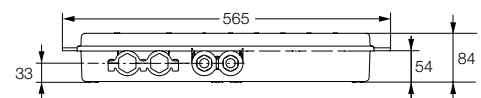

Bestelnr: 1.1929.214 (Art.nr. 280212)

Voor max. 2 douches

Bestelnr: 1.1929.335 (Art.nr. 280214)

Voor max. 4 douches

Volumestroomdiagram

Digitale mengkraan

Transformator

Beveiligingseenheid