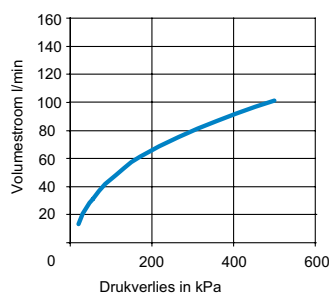

- Maximale temperatuurbeveiliging
- Voor maximaal 2 of 4 douchekoppen
- Geïntegreerde magneetventielen
- Cyclusspoeling instelbaar
- Registratie en rapportage van cyclusspoeling
- **Energiezuinige Eco TD**
- On-line of ter plekke uitleesbaar
- Revolutionaire besparing op installatiewerk

Specificatie:

Rada Outlook digitale mengkraan, bestaande uit een, uit het zicht te monteren, mengkraan in een besturingskast voor wandmontage. Inclusief keerkleppen, vuilfilters in inlaten en afsluiters met aftappers. Met 3/4" buitendraad aansluitingen voor warm en koud water toevoer met afsluiters met aftap om de keerkleppen te kunnen controleren en mengwateraansluitingen met 1/2" buitendraad. Met twee of vier geïntegreerde magneetventielen. De Rada Outlook digitale mengkraan wordt geleverd met de Rada Outlook sensorbox en een transformator.

Technische gegevens:

Volumestroom:	Max. 52 l/min. bij 200 kPa drukverlies
Minimale volumestroom:	6 l/min.
Minimaal drukverlies:	20 kPa
Drukverhouding:	Max. 1:3
Warmwater temperatuur:	Max. 65°C (85°C tijdens thermische desinfectie)
Nauwkeurigheid:	1°C
Aansluitingen:	Inlaten 3/4" buitendraad Uitlaten 1/2" buitendraad
Omgevingstemperatuur:	1 - 40°C
Beschermingsgraad:	IP24
Transformator:	230 V AC/12V DC, 30W

Bestelnr: 1.1929.214 (Art.nr. 280212)

Voor max. 2 douches

Bestelnr: 1.1929.335 (Art.nr. 280214)

Voor max. 4 douches

Volumestroomdiagram