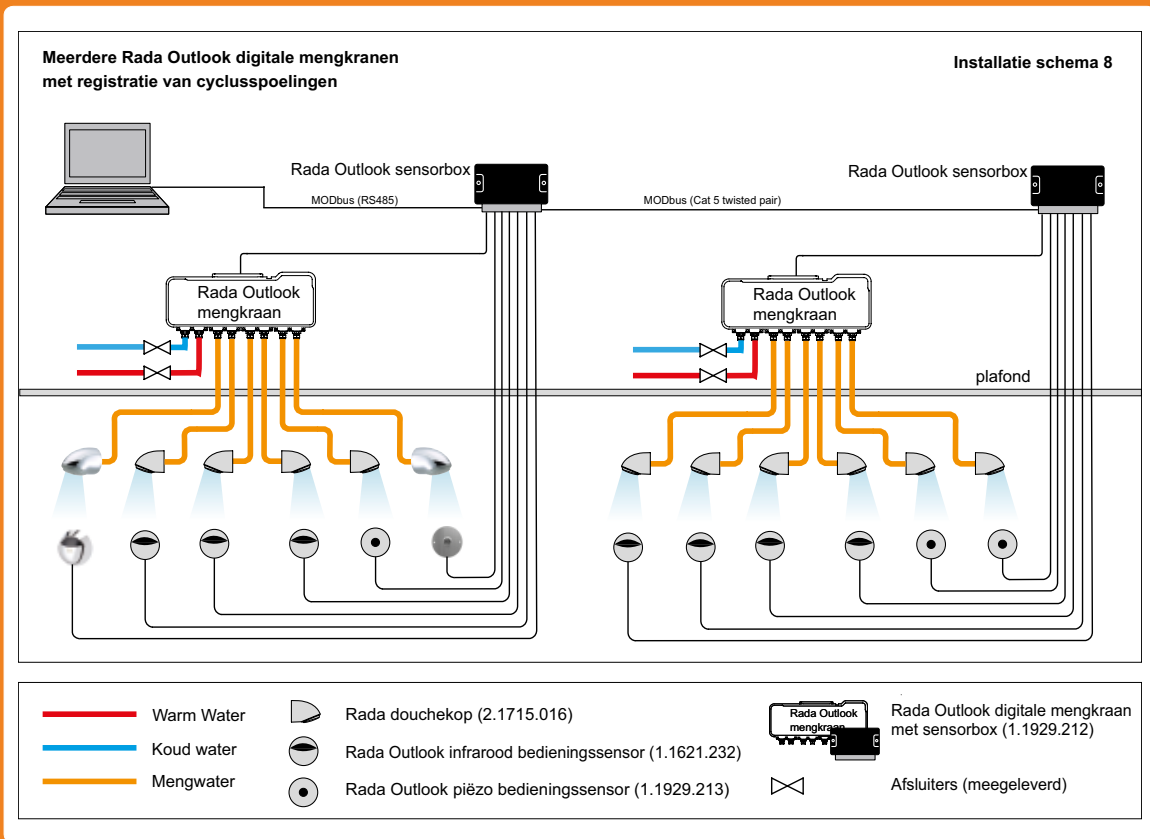

RADA OUTLOOK INSTALLATIESCHEMA'S 8 EN 8-1

10/20 Technische wijzigingen voorbehouden

LEGIONELLAPREVENTIE