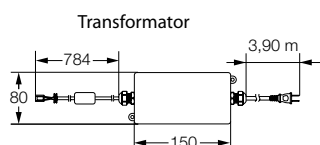

Volumestroomdiagram